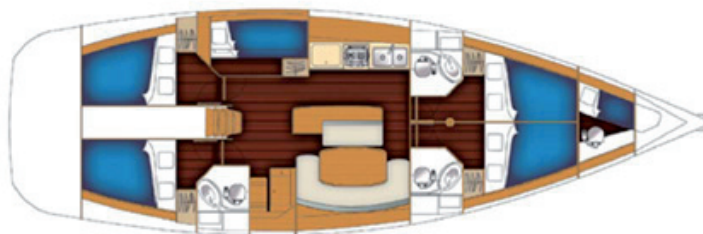

BENETEAU CYCLADES 50.5

Datos técnicos

Año/Year of built	2007
Camarotes/Cabins	5+1+salón
Literas/Berths	10+2
Duchas/Showers	3+1
Baños/Toilets	3+1
Eslora/Length overall	15,65 m 51,34 ft
Eslora de casco/Hull length	15,24 m
Manga/Beam	4,90 m
Calado/Draft	2,10 m
Depósito agua/Water tank	980 l
Depósito carburante/Fuel tank	400 l
Motor/Engine	Yanmar 110 CV