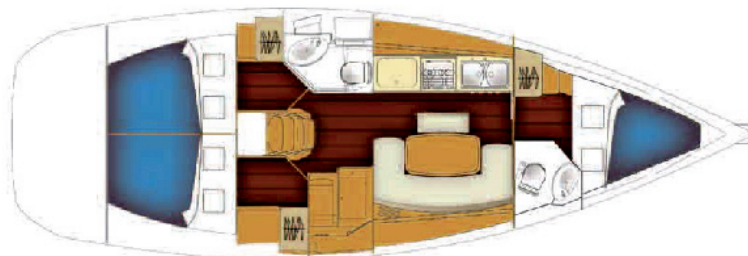

BENETEAU CYCLADES 39.3

Datos técnicos

Año/Year of built	2007
Camarotes/Cabins	3+salón
Literas/Berths	6+2
Duchas/Showers	2
Baños/Toilets	2
Eslora/Length overall	11,97 m 39,27 ft
Eslora de casco/Hull length	11,71 m
Manga/Beam	3,95 m
Calado/Draft	1,90 m
Depósito agua/Water tank	330 l
Depósito carburante/Fuel tank	220 l
Motor/Engine	Yanmar 40 CV