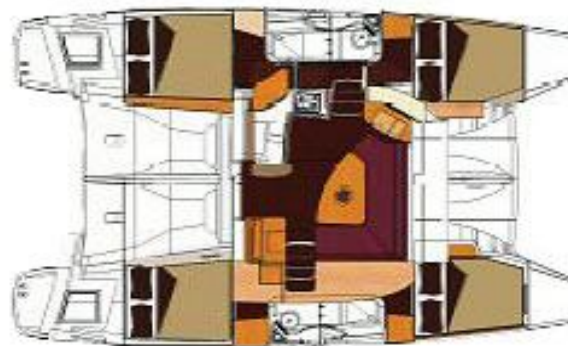

## CARACTERÍSTICAS

TITULACION	PER	GENOVA ENROLLABLE	SI
PLAZAS DE NAVEGACION	10	GPS PLOTTER	SI
PLAZAS PERNOCTA	10	EQUIPO DE VIENTO	SI
ESLORA	11,95	PILOTO AUTOMATICO	SI
MANGA	6,73	SONDA DE PROFUNDIDAD	SI
MOTOR	2x30	VHF	SI
COMBUSTIBLE	300 L 2x265	RADAR	
DEPOSITO DE AGUA	L	COLCHONETAS SOL	
COCINA	SI	AUXILIAR	3M
NEVERA ELECTRICA	SI	MOTOR AUXILIAR	5 HP
MICROONDAS		TOLDO BIMINI	SI
HORNO	SI	CARGADOR DE BATERIAS	SI
CABINAS DOBLES	4	ASEO	2
CABINAS INDIVIDUALES	2		